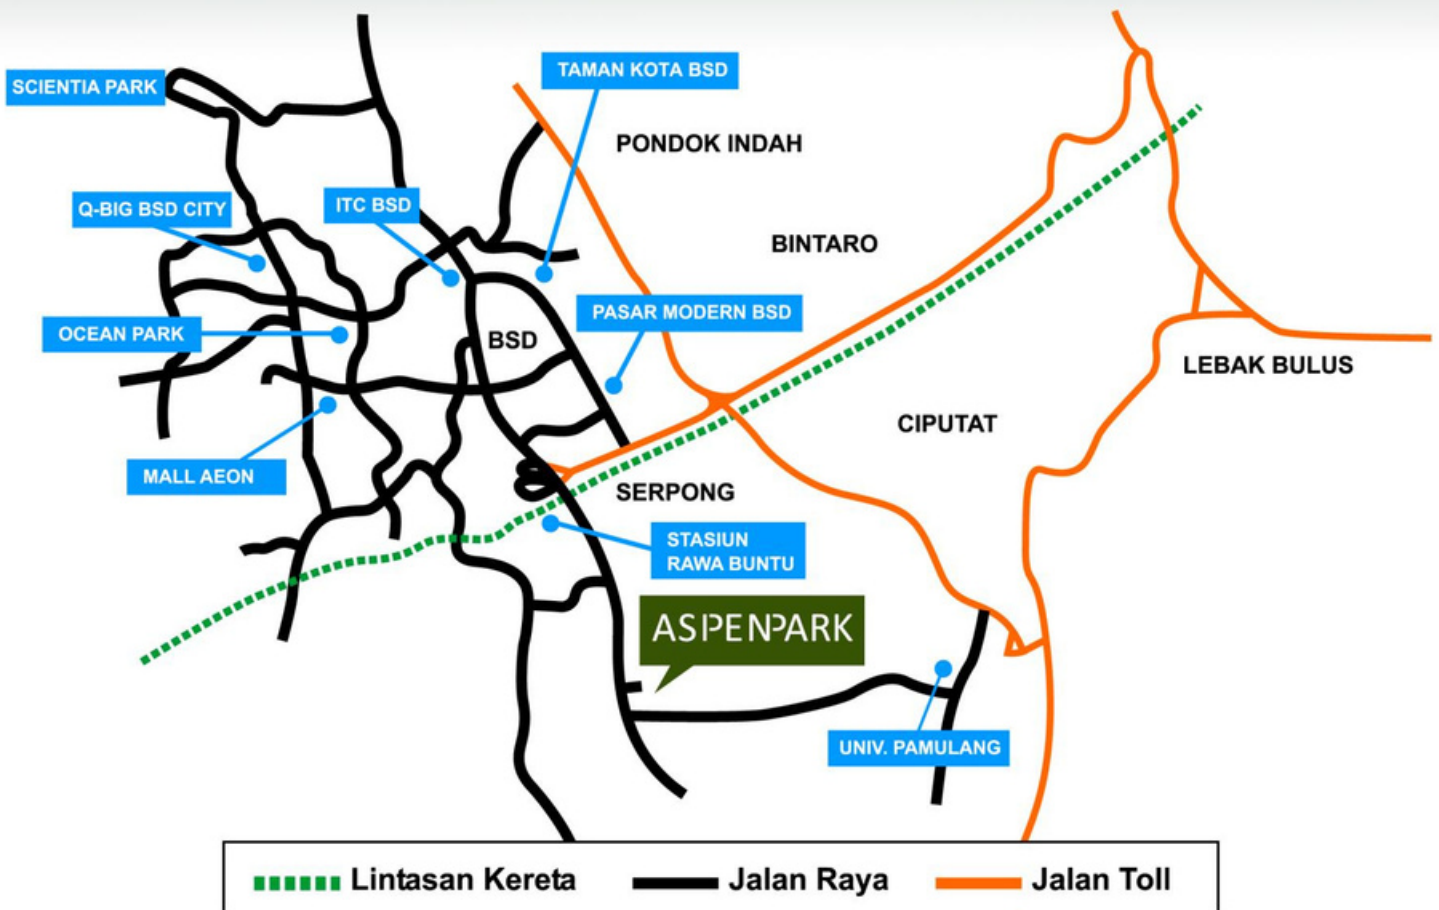

# JAKARTA-SERPONG

HANYA **30 MENIT**

## AREA KOMERSIL

1. PASAR MODERN BSD
2. KAV CBD 55
3. TECHNO X BSD
4. KAV ICE BSD
5. FORRESTA

10 MENIT

Exit Toll BSD

10 MENIT

Stasiun  
Rawa Buntu

15 MENIT

Kantor Walikota  
Tangerang Selatan