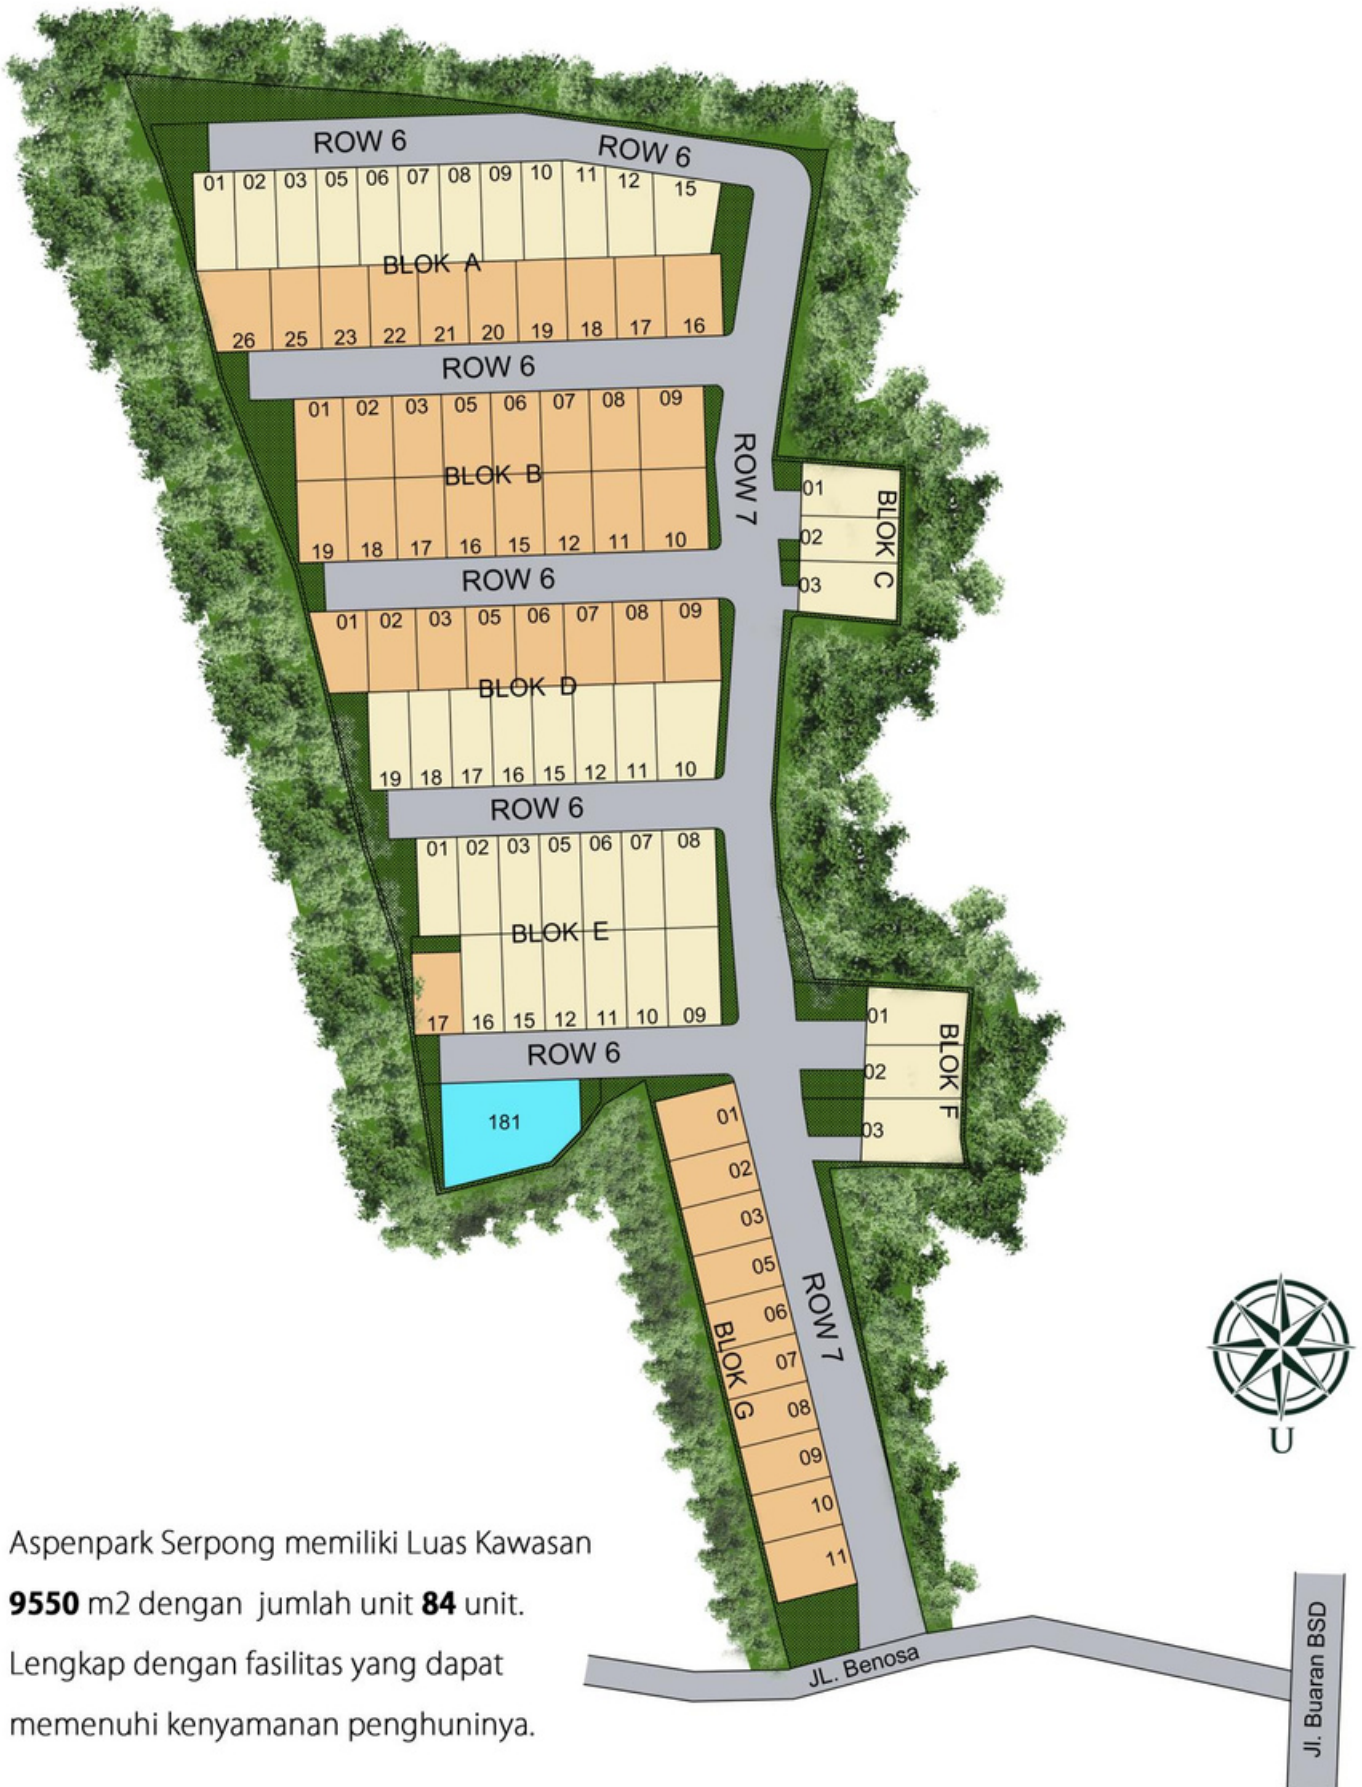

# SITE PLAN

Aspenpark Serpong memiliki Luas Kawasan **9550** m2 dengan jumlah unit **84** unit. Lengkap dengan fasilitas yang dapat memenuhi kenyamanan penghuninya.

- Panjang 10m -Rumah 2 lantai
- Panjang 12m -Rumah split level Attic