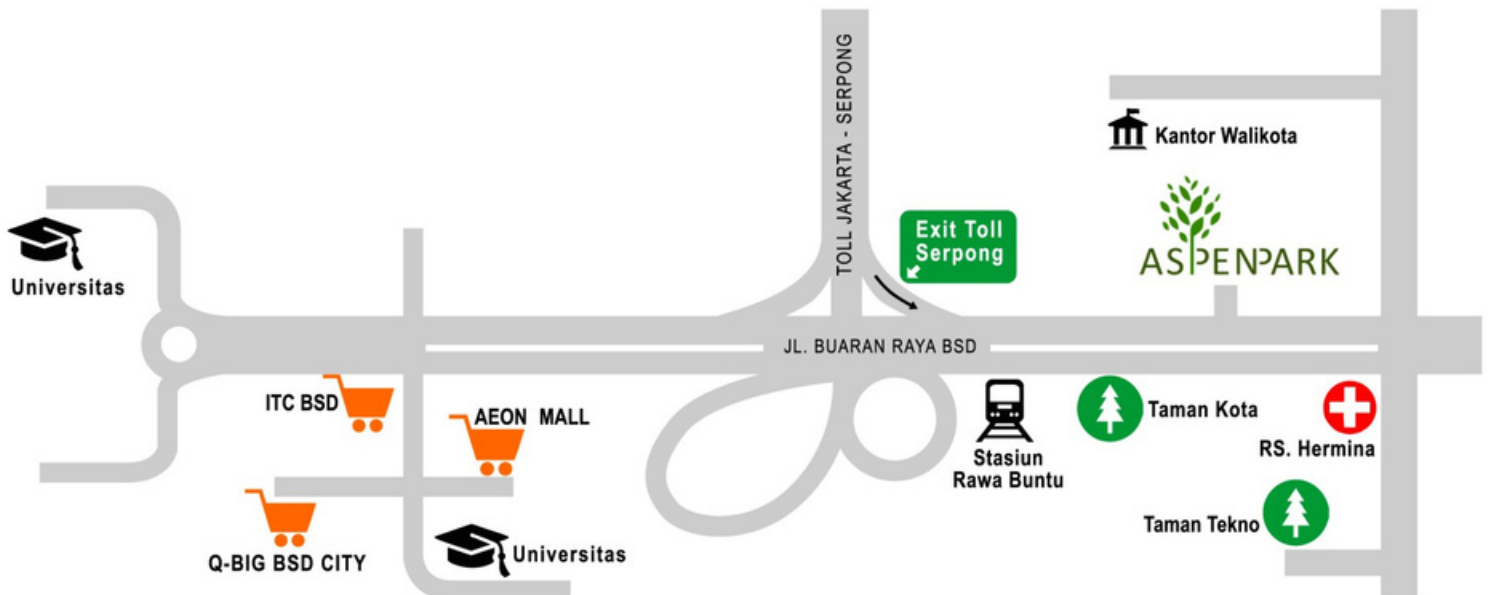

SPECIFICATION

PONDASI	: Tiang Pancang Beton 20 x 20 atau Plat Beton Bertulang	PINTU DAN JENDELA	: Kusen Alumunium Powder Coating 3" ex Dacon setara Kaca Clear Glass 5 mm Panasap Blue Ex Asahi Glass Daun Pintu Engineered Door Finish Cat Pintu KM/WC PVC
STRUKTUR BANGUNAN	: Beton Bertulang	ATAP	: Rangka Baja Ringan dengan Penutup Atap Genteng Beton
LANTAI	: Ruang Utama Homogenous Tile 60 x 60 KM/WC Lantai Keramik Rustic 40 x 40, Dinding Keramik 40 x 40 Teras Keramik Rustic 30 x 30	SANITARI	: Closet ex TOTO setara Aksessories ex Wasser/Onda setara (Shower Head, Water Tab etc)
DINDING	: Batu Bata Merah / Setara Plester Aci dan Finish Cat Batas Rumah Double Dinding	LISTRİK	: PLN 2200 VA
PLAFOND	: Ruang Utama Plafond Gypsum Board KM/WC Gypsum WR (Water Resistant) Finish Cat Teritisan/OverSteck GRC Finish Cat	AIR BERSIH	: Pompa Semi Jet Pump dengan Water Torn
		TELEPHONE	: Optional dengan permintaan
		AIR CONDITION	: Tersedia hanya Instalasi listrik
		SECURITY FEATURES	: Smart Lock at Front Door CCTV with IP Camera
		CARPORT FACILITIES	: Canopy with steel structure

OUR LOCATION